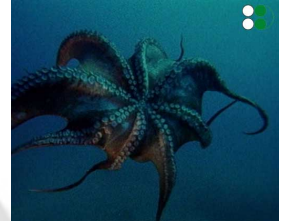

# Polpo

**Regia:** Lodovico Prola

**Produzione:** SD Cinematografica & Ditta Prola

**Durata:** 8'

**Versioni:**  

**Formato:** SD

Il polpo è un mollusco davvero speciale! Possiede otto braccia: i tentacoli coperti di ventose, grandi occhi e un sifone per respirare e viaggiare a propulsione, come un vero turbo jet! Se disturbato spruzza una nuvola d'inchiostro per confondere le idee!