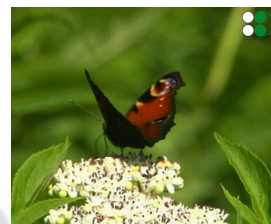

# Farfalle

**Regia:** Lodovico Prola

**Produzione:** SD Cinematografica & Ditta Prola

**Durata:** 8'

**Versioni:**  

**Formato:** SD

Un mare di fiori profumati nel sole della primavera...Il paradiso è sulla terra per noi farfalle...che aggiungiamo colore al colore! Seguici, e ti raccontiamo il nostro mondo segreto...